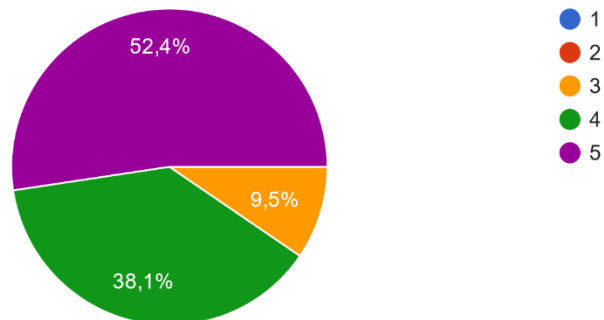

Насколько Вы удовлетворены условиями труда в университете в целом (навигация по кампусу, организация питания, места общего пользования и т.д.)? По шкале от 1 до 5

21 ответ